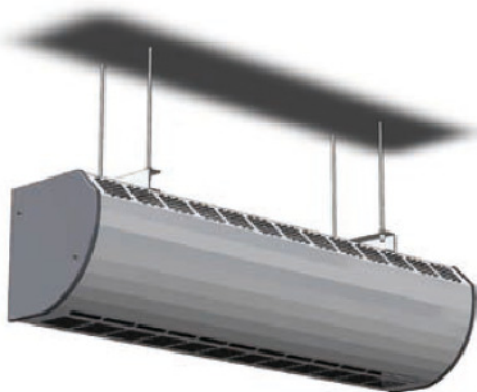

Technische gegevens type Econ 150W

Algemeen

Max. montagehoogte: 2,2 m
Luchtverplaatsing : 1850 m³/h
Beschermingsniveau: IP22
Geluidniveau: 55 dB(a)
Gewicht: 29 Kg
Ventilator: 230V, 115W, 1,6A

Capaciteit:

Afmetingen:

Lengte (D): 1505 mm
Hoogte (V): 240 mm
Diepte (H): 230 mm